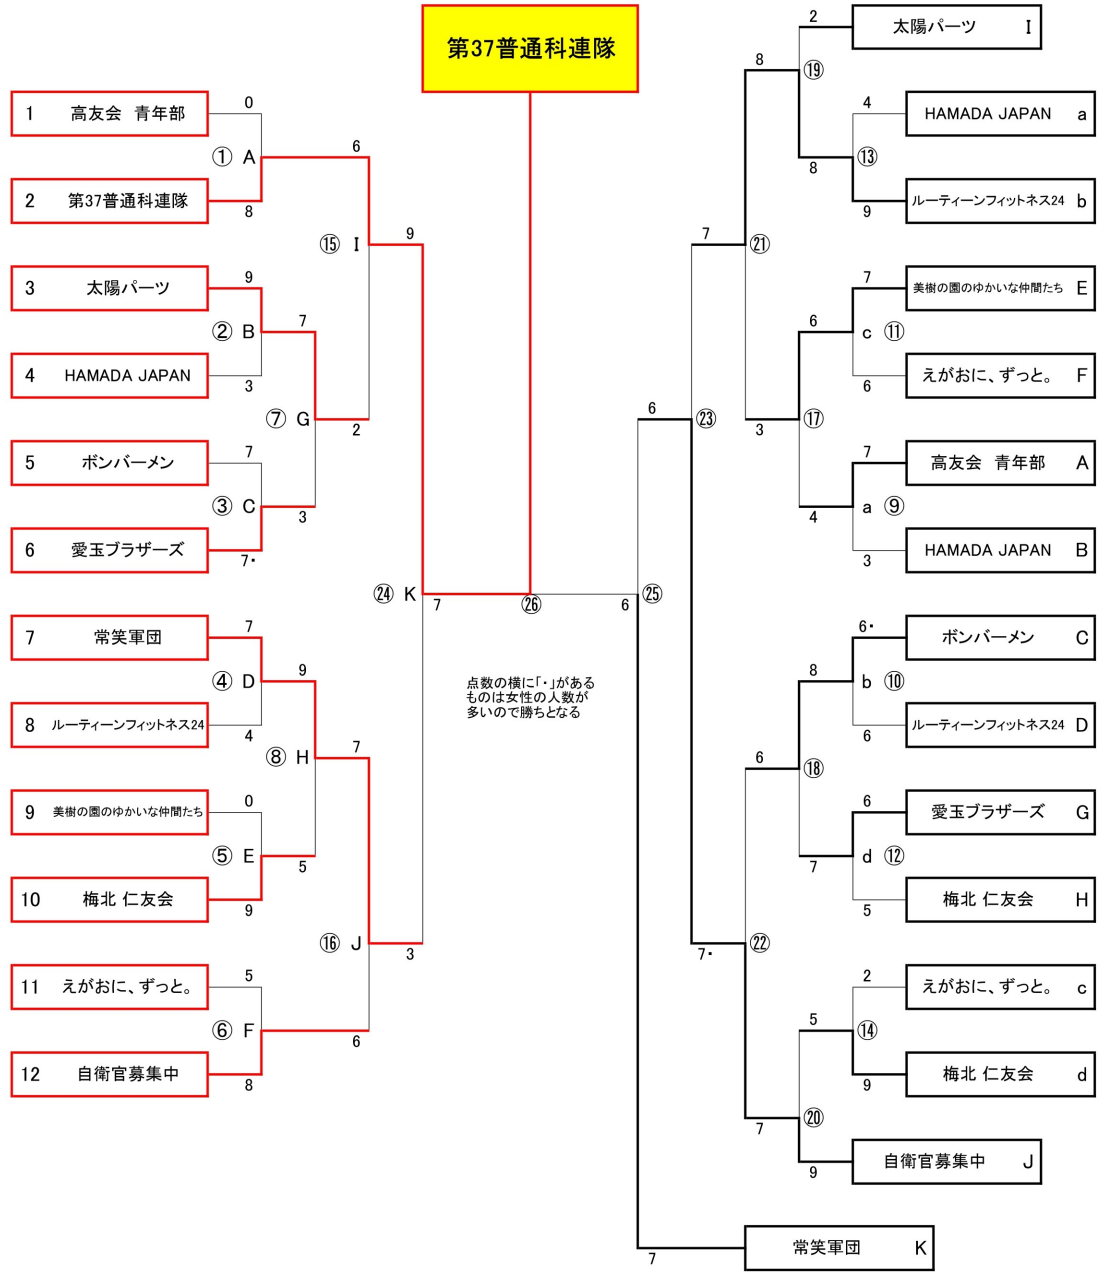

Cコート予選トーナメント

WINNER SIDE

Court Champion

LOSER SIDE

TimeTable

①	9:30	~	9:40
②	9:40	~	9:50
③	9:50	~	10:00
④	10:00	~	10:10
⑤	10:10	~	10:20
⑥	10:20	~	10:30
⑦	10:30	~	10:40
⑧	10:40	~	10:50
⑨	10:50	~	11:00
⑩	11:00	~	11:10
⑪	11:10	~	11:20
⑫	11:20	~	11:30
⑬	11:30	~	11:40
⑭	11:40	~	11:50
屋休憩	11:50	~	12:20
⑮	12:20	~	12:30
⑯	12:30	~	12:40
⑰	12:40	~	12:50
⑱	12:50	~	13:00
⑲	13:00	~	13:10
⑳	13:10	~	13:20
㉑	13:20	~	13:30
㉒	13:30	~	13:40
㉓	13:40	~	13:50
㉔	13:50	~	14:00
㉕	14:00	~	14:10
㉖	14:10	~	14:20