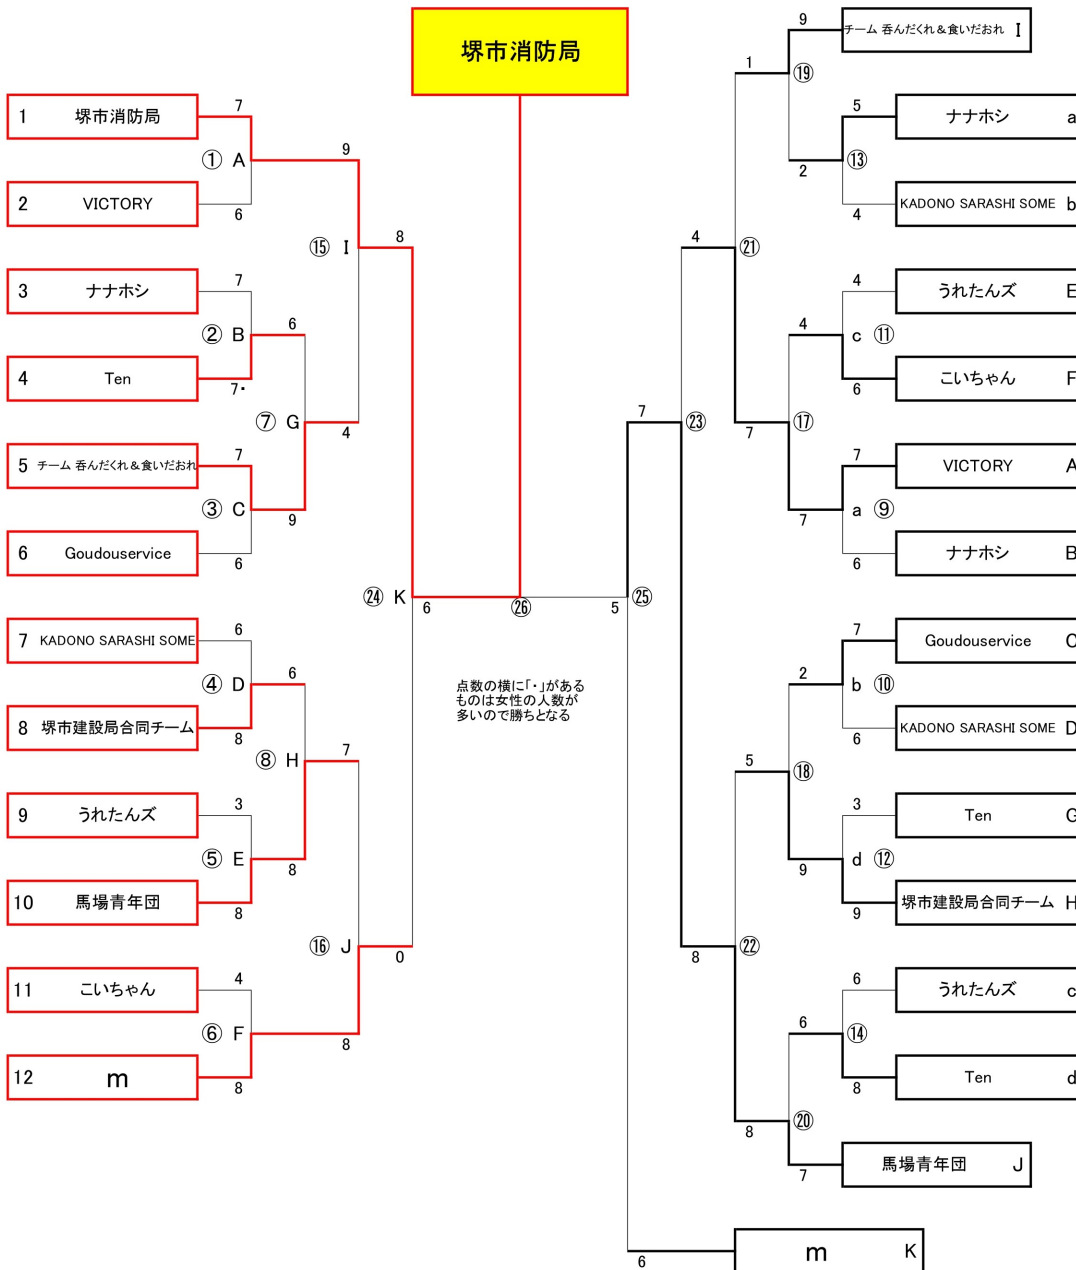

# Bコート予選トーナメント

WINNER SIDE

Court Champion

LOSER SIDE

TimeTable

①	9:30	~	9:40
②	9:40	~	9:50
③	9:50	~	10:00
④	10:00	~	10:10
⑤	10:10	~	10:20
⑥	10:20	~	10:30
⑦	10:30	~	10:40
⑧	10:40	~	10:50
⑨	10:50	~	11:00
⑩	11:00	~	11:10
⑪	11:10	~	11:20
⑫	11:20	~	11:30
⑬	11:30	~	11:40
⑭	11:40	~	11:50
昼休憩	11:50	~	12:20
⑮	12:20	~	12:30
⑯	12:30	~	12:40
⑰	12:40	~	12:50
⑱	12:50	~	13:00
⑲	13:00	~	13:10
⑳	13:10	~	13:20
㉑	13:20	~	13:30
㉒	13:30	~	13:40
㉓	13:40	~	13:50
㉔	13:50	~	14:00
㉕	14:00	~	14:10
㉖	14:10	~	14:20