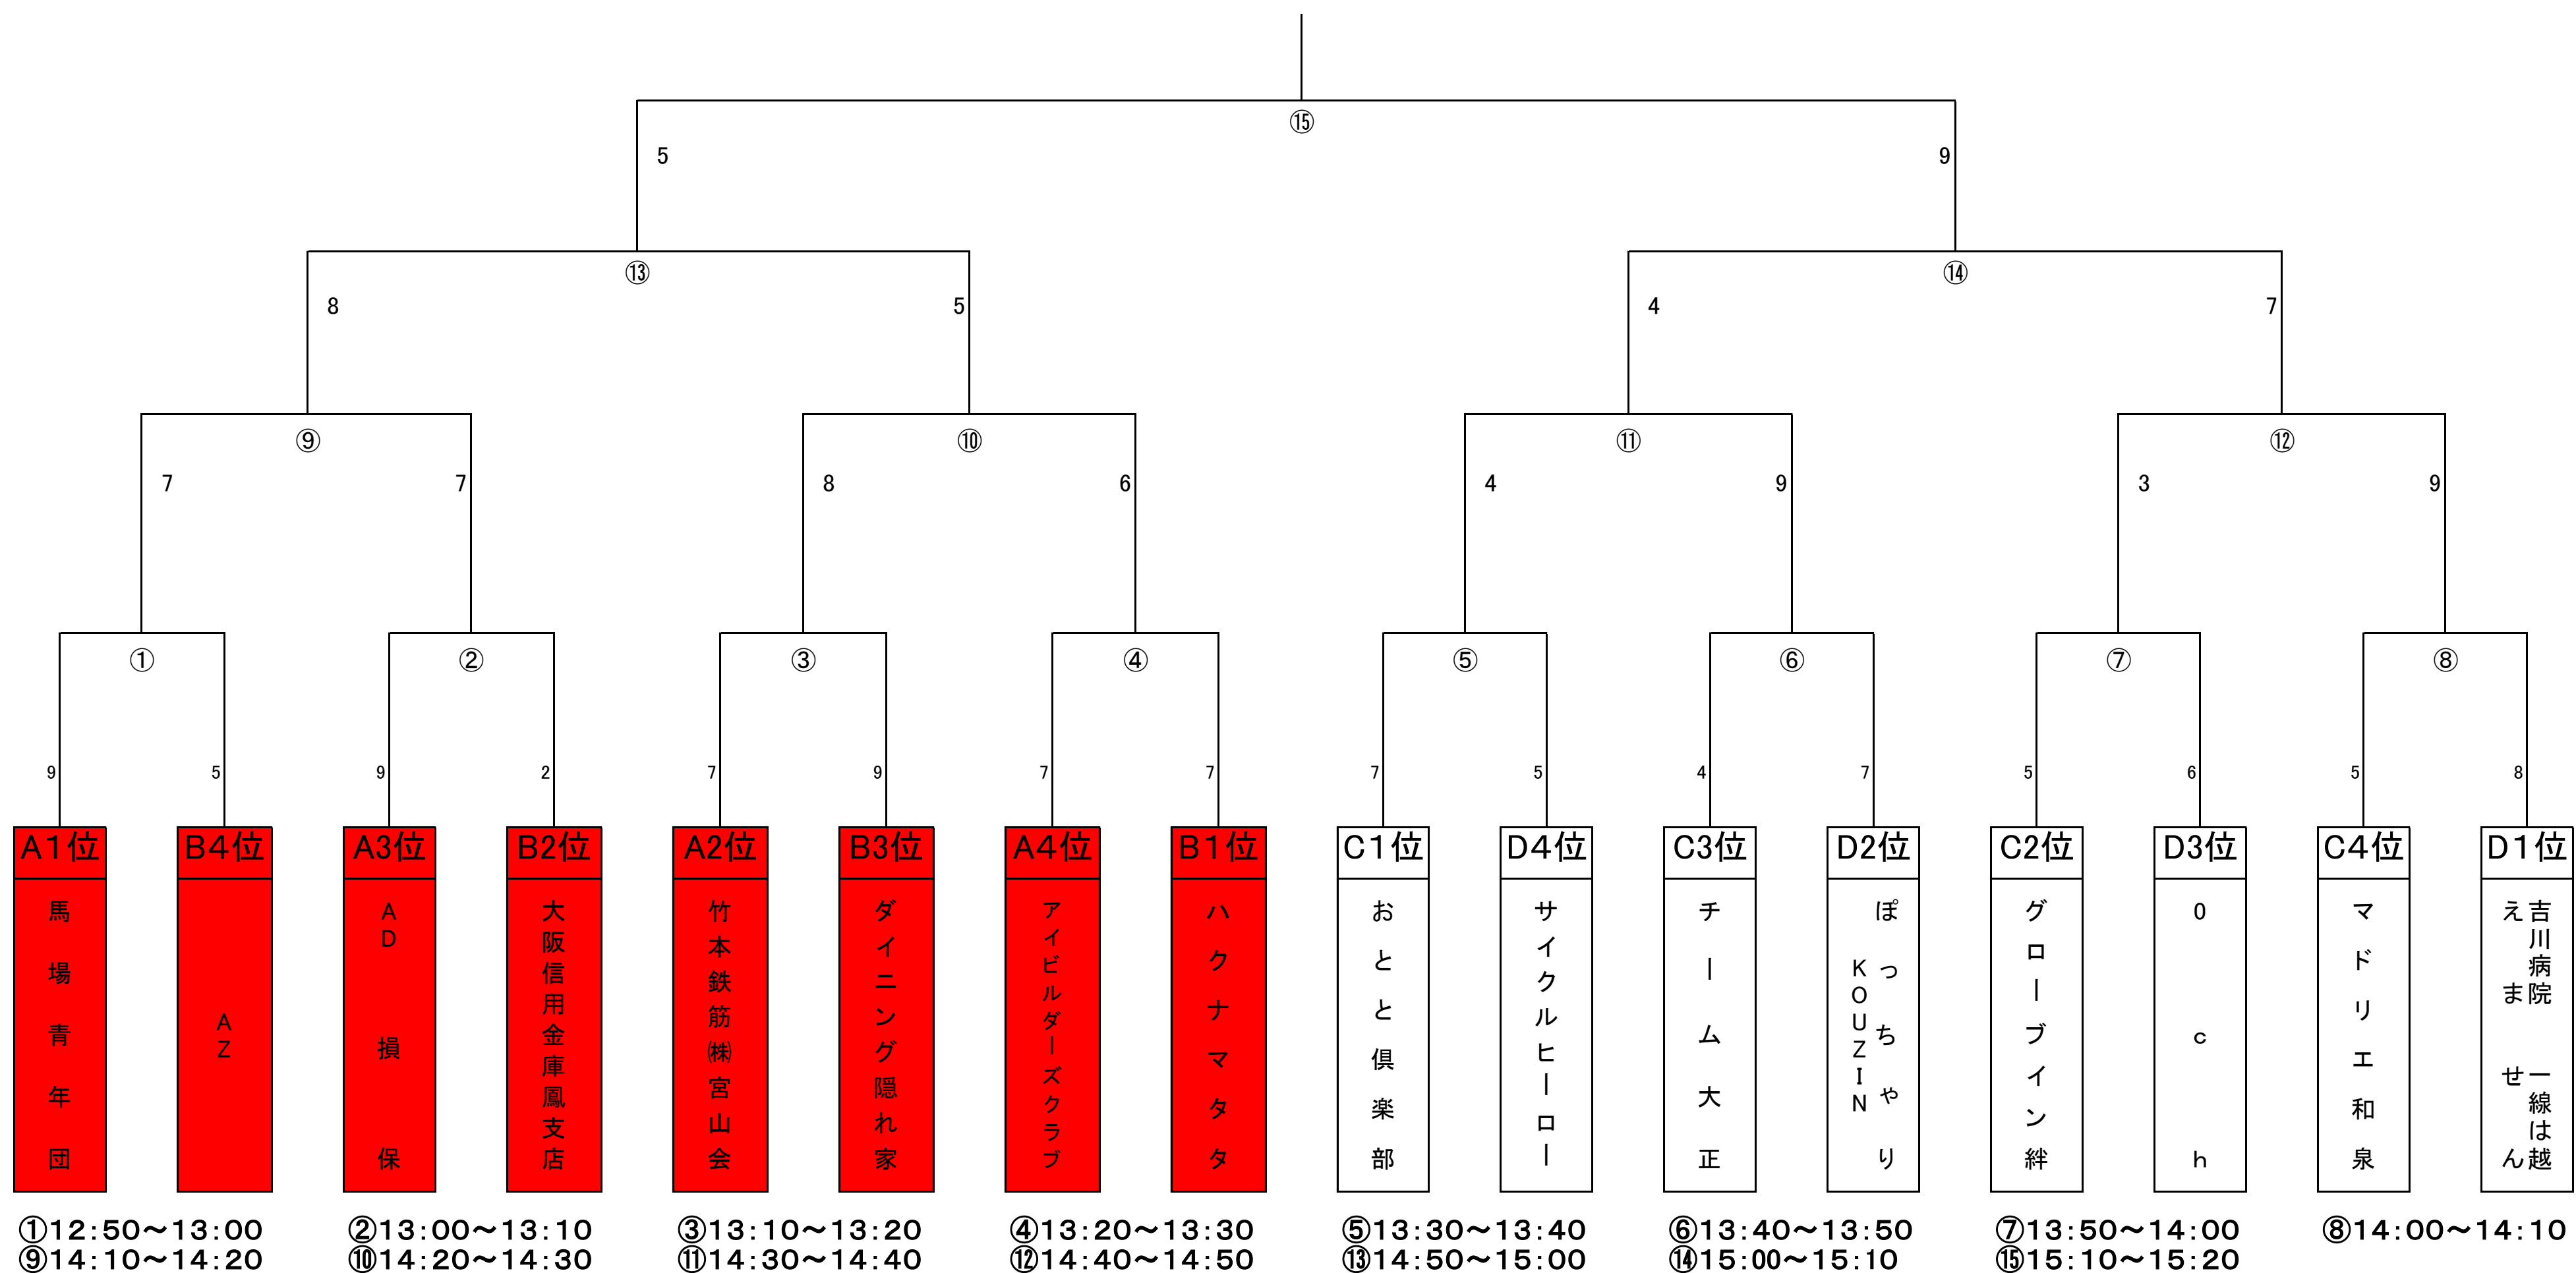

吉川病院一線は越えません

【中央コート(第2コート)】

チアリーディング 15:30~15:40
 1コート優勝VS2コート優勝 15:40~15:50
 1コート優勝VS3コート優勝 15:50~16:00
 2コート優勝VS3コート優勝 16:00~16:10
 閉会式 16:10~16:30

優勝決定リーグ試合結果

チーム	1	2	3
1			
2			
3			